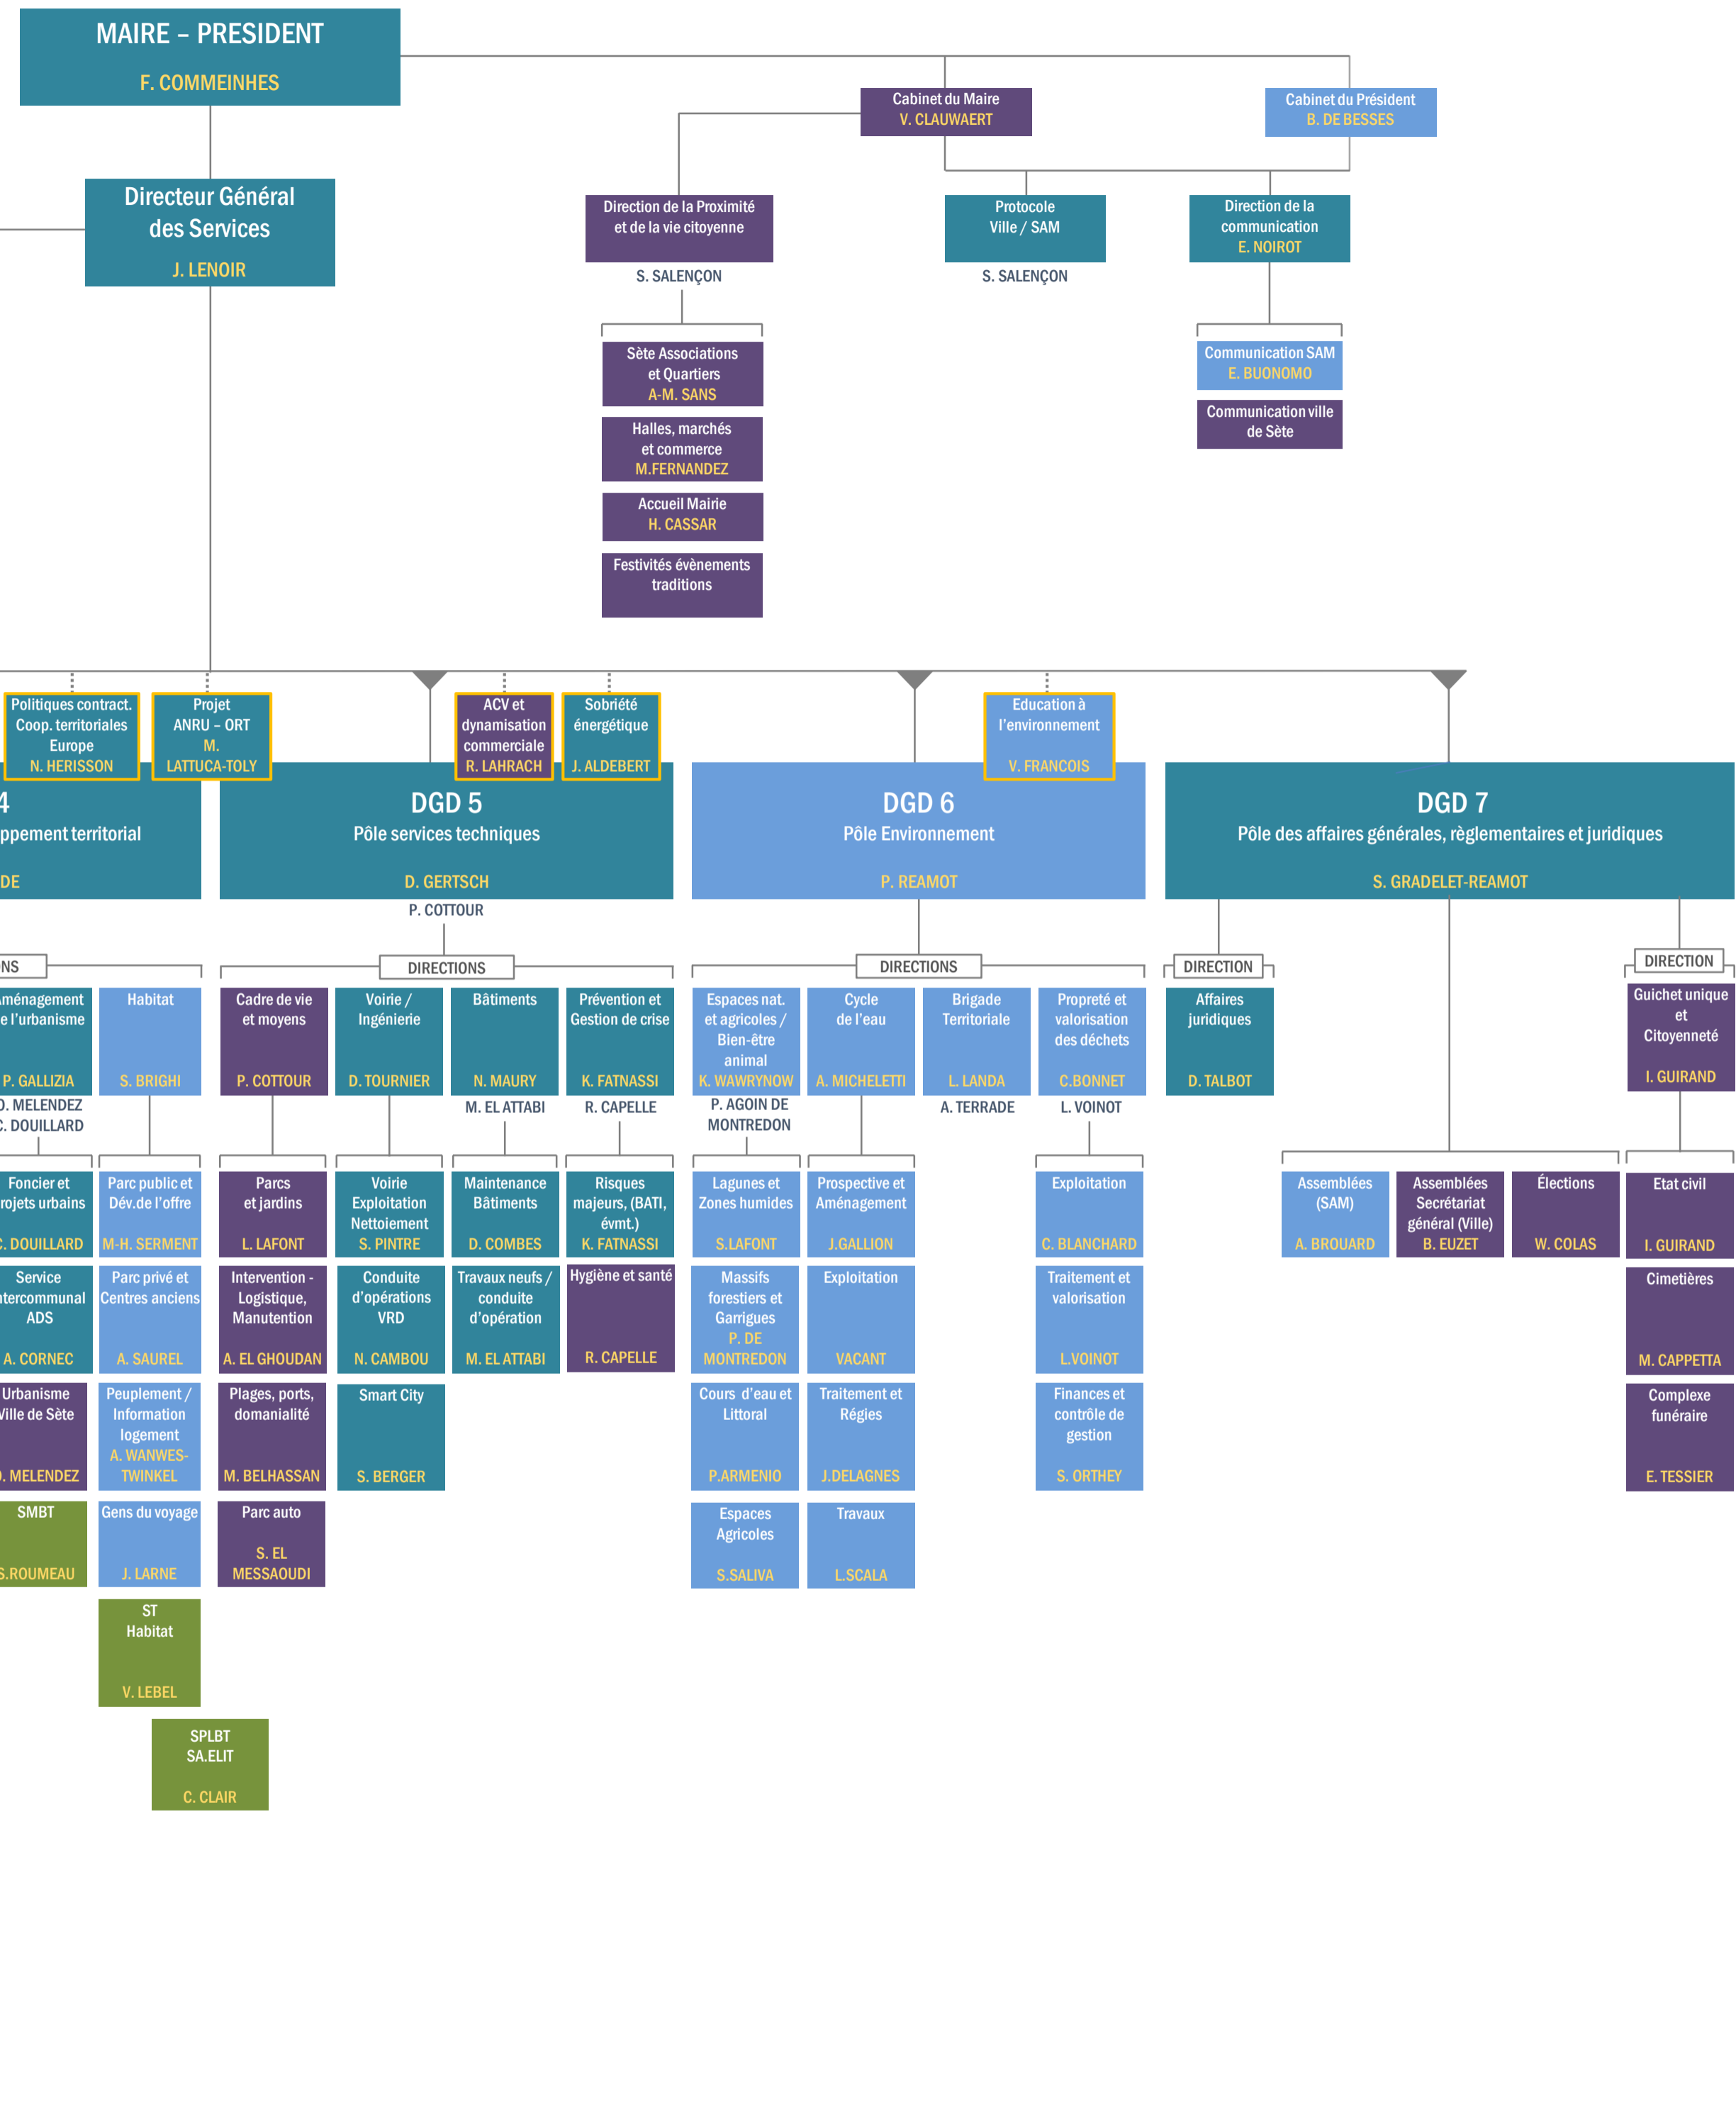

ORGANIGRAMME GÉNÉRAL

Légende (codes couleur) :

- Ville
- Mutualisé
- SAM
- Satellites
- Mission à caractère transversal, sous autorité du DGS, pilotée par un DGD