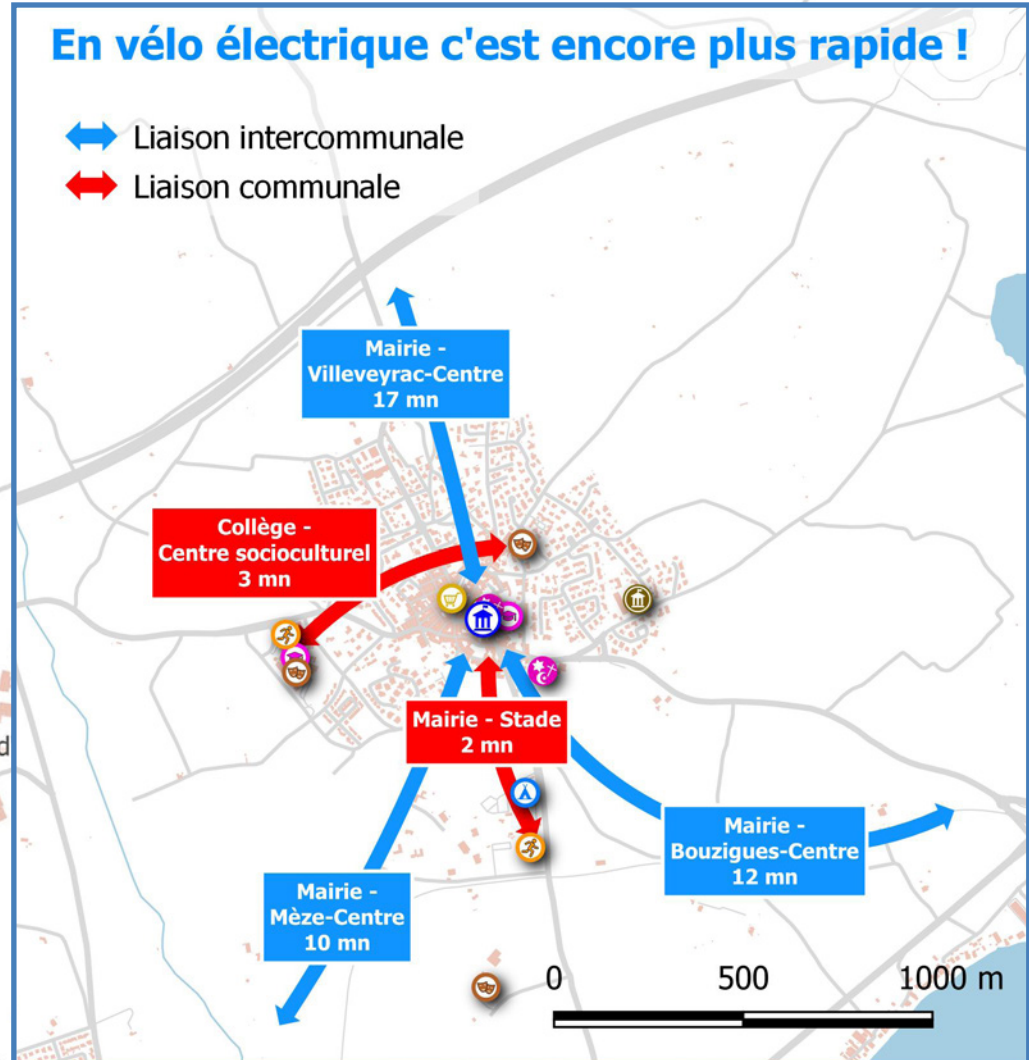

À vélo dans Loupian

Vers Villeveyrac

0 250 500 m

Vers Bouzigues

Vers Mèze

Ⓜ 1 - ○ 1 - ○ 1 **temps de trajet en vélo classique (en min)**

Ⓜ centre ville

Pôles de la commune

- Ⓜ office de tourisme
- Ⓜ service public
- Ⓜ pôle culturel
- Ⓜ établissement scolaire
- Ⓜ espace public et de loisirs
- Ⓜ pôle commercial
- Ⓜ camping

Itinéraires à vélo

- Voie réservée aux modes doux
- Voie partagée avec les autres véhicules