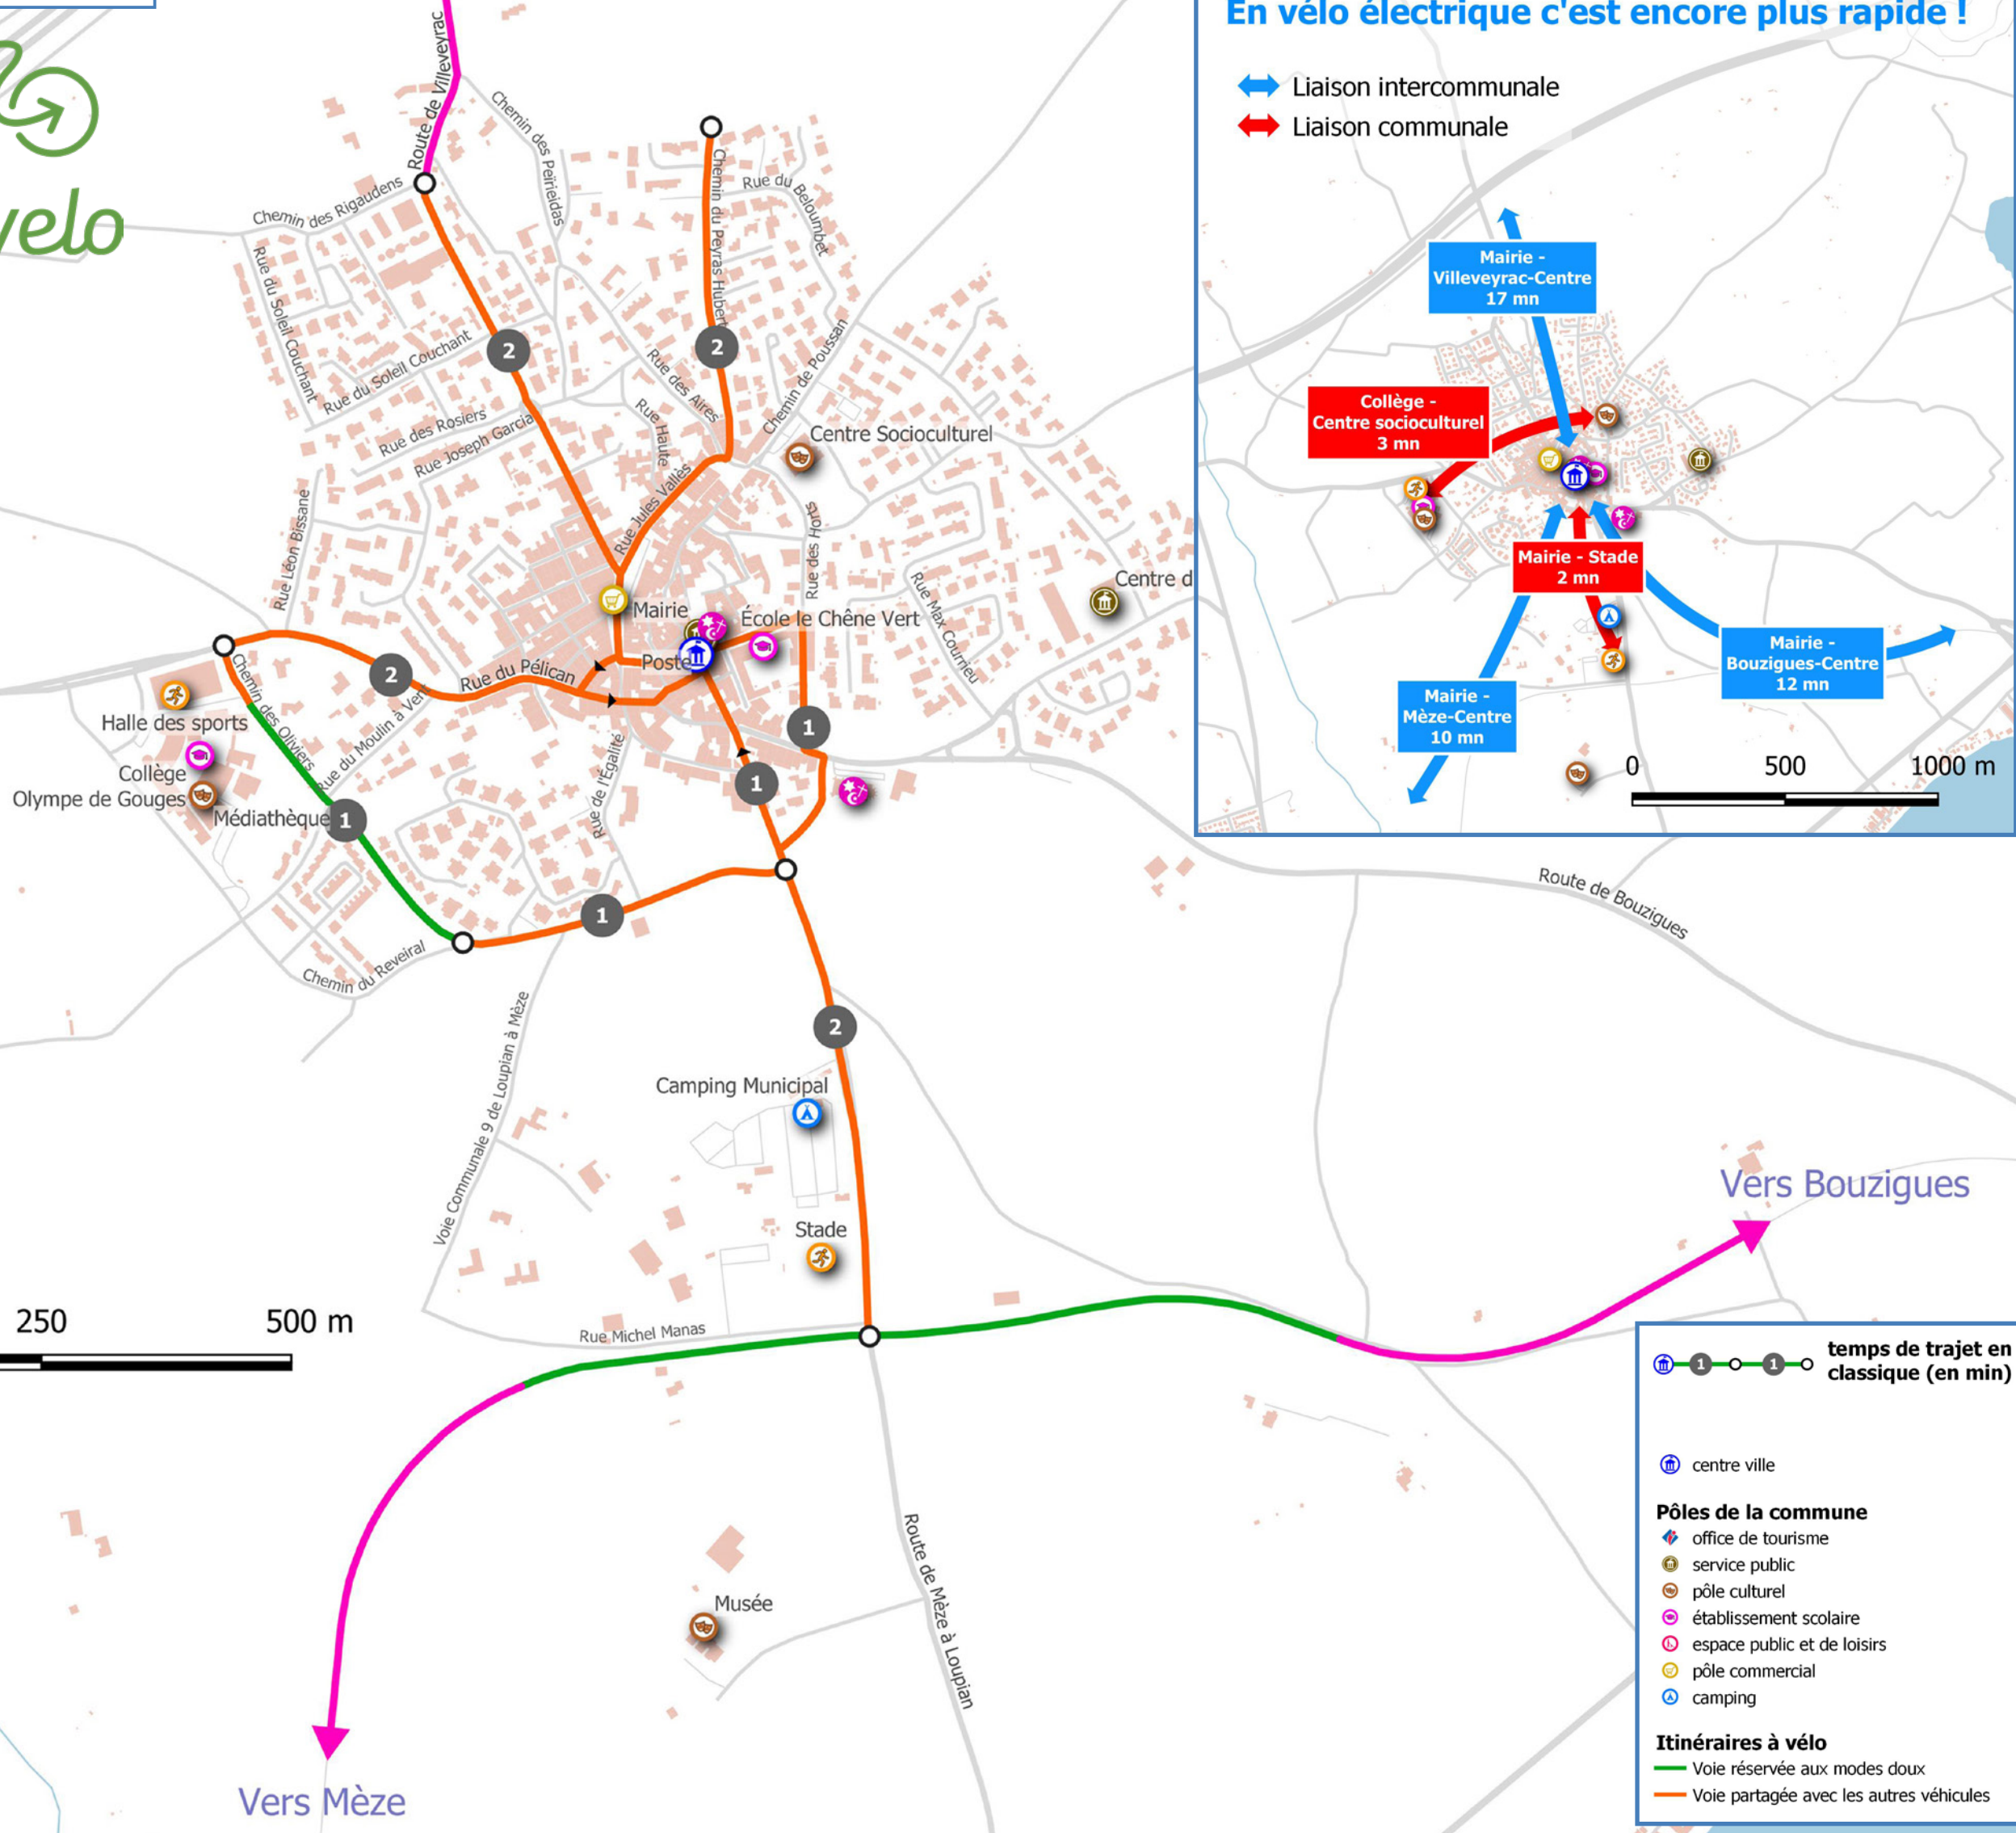

À vélo dans Loupian

Vers Villeveyrac

0 250 500 m

Vers Bouzigues

Vers Mèze

Ⓜ 1 - ○ 1 - ○ 1 **temps de trajet en vélo classique (en min)**

Ⓜ centre ville

Pôles de la commune

- Ⓜ office de tourisme
- Ⓜ service public
- Ⓜ pôle culturel
- Ⓜ établissement scolaire
- Ⓜ espace public et de loisirs
- Ⓜ pôle commercial
- Ⓜ camping

Itinéraires à vélo

- Voie réservée aux modes doux
- Voie partagée avec les autres véhicules