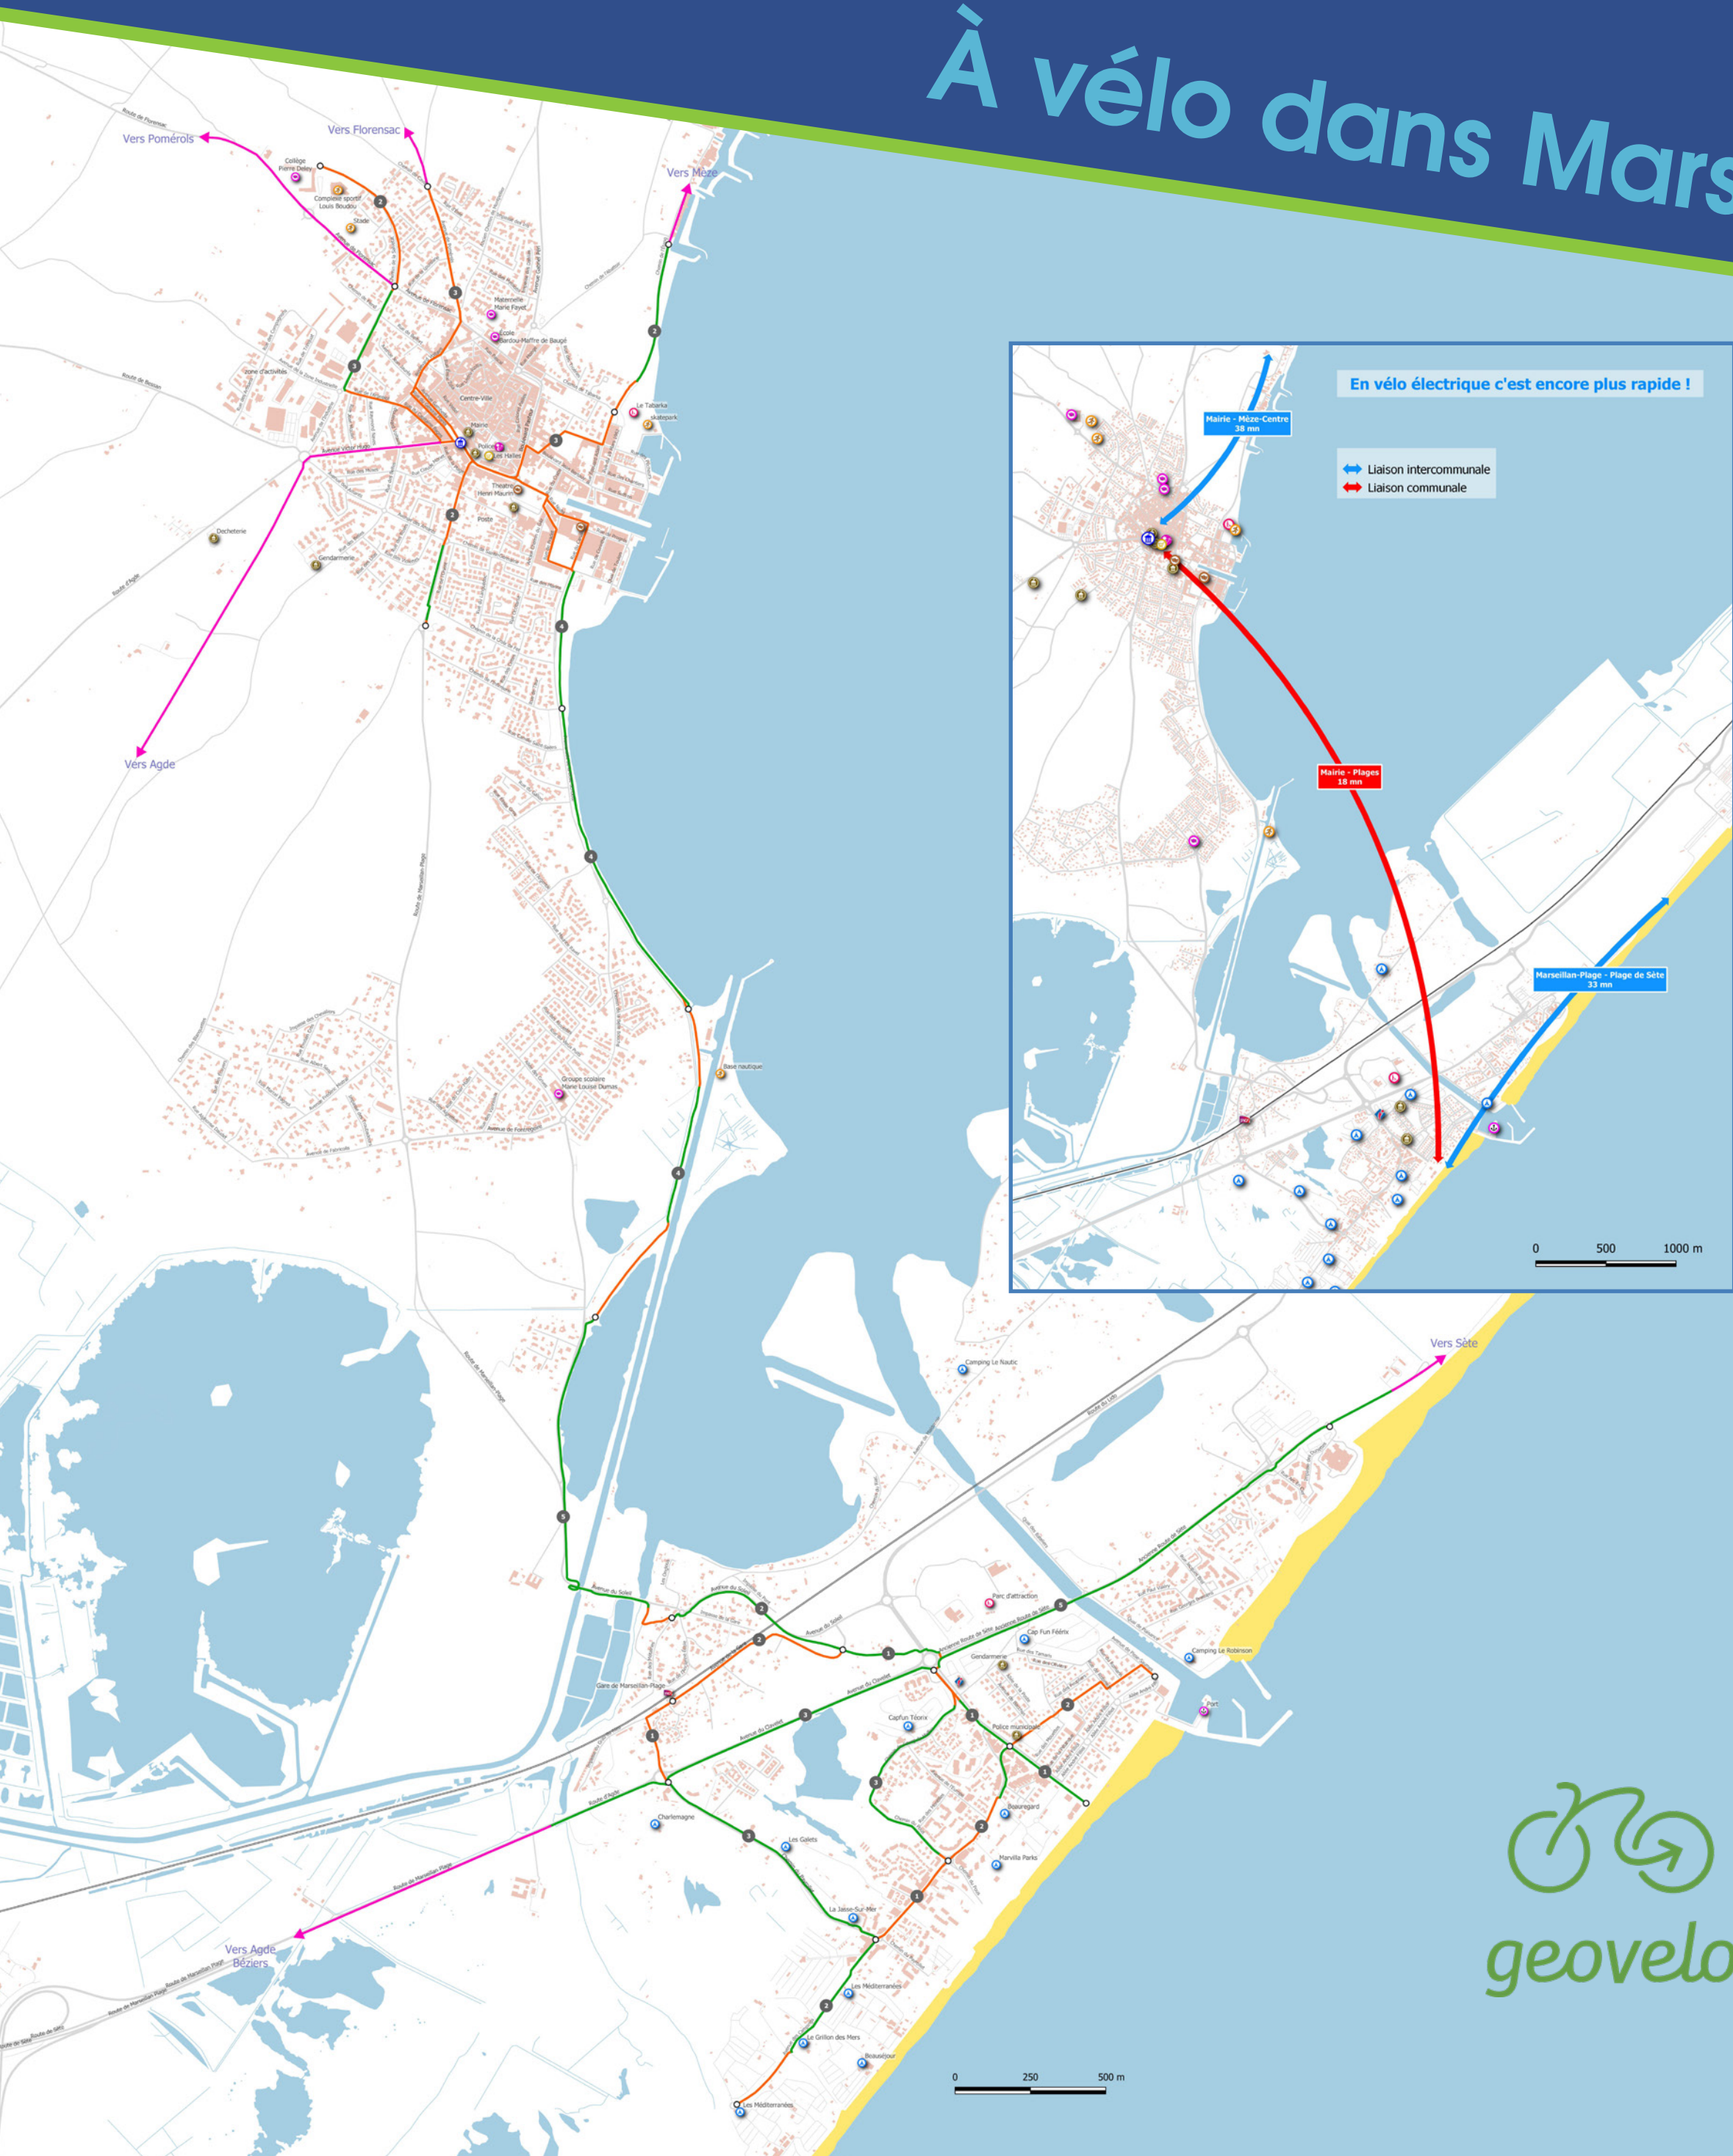

À vélo dans Marseillan

En vélo électrique c'est encore plus rapide !

↔ Liaison intercommunale
↔ Liaison communale

Mairie - Mézo-Centre
38 min

Mairie - Plages
18 min

Marseillan-Plage - Plage de Sète
33 min

0 500 1000 m

0 250 500 m

temps de trajet en vélo classique (en min)

📍 centre ville

Pôles de la commune

- 🚉 gare
- 🏠 office de tourisme
- 🏢 service public
- 🎨 pôle culturel
- 🎓 établissement scolaire
- 🏋️ équipement sportif
- 🌳 espace public et de loisirs
- 🏪 pôle commercial
- 🏕️ camping
- 🏛️ lieu de culte

Itinéraires à vélo

- 🟢 Voie réservée aux modes doux
- 🟠 Voie partagée avec les autres véhicules