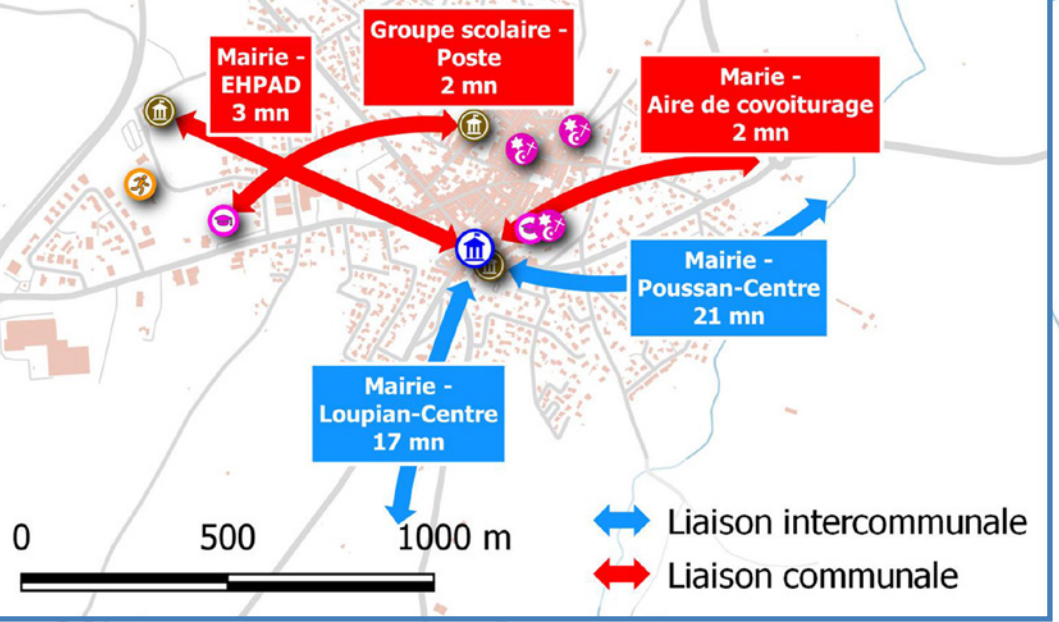

À vélo dans Villeveyrac

Vers Canet
Plaissan
Saint-Pargoire

Vers Montbazin
Poussan

Vers Le Parc de Bessilles

Vers Loupian
Méze

En vélo électrique c'est encore plus rapide !

temps de trajet en vélo classique (en min)

① - ①

🏠 centre ville

Pôles de la commune

- 🗺 office de tourisme
- 🎨 pôle culturel
- 🏕 camping

Itinéraires à vélo

- 🟢 Voie réservée aux modes doux
- 🟠 Voie partagée avec les autres véhicules