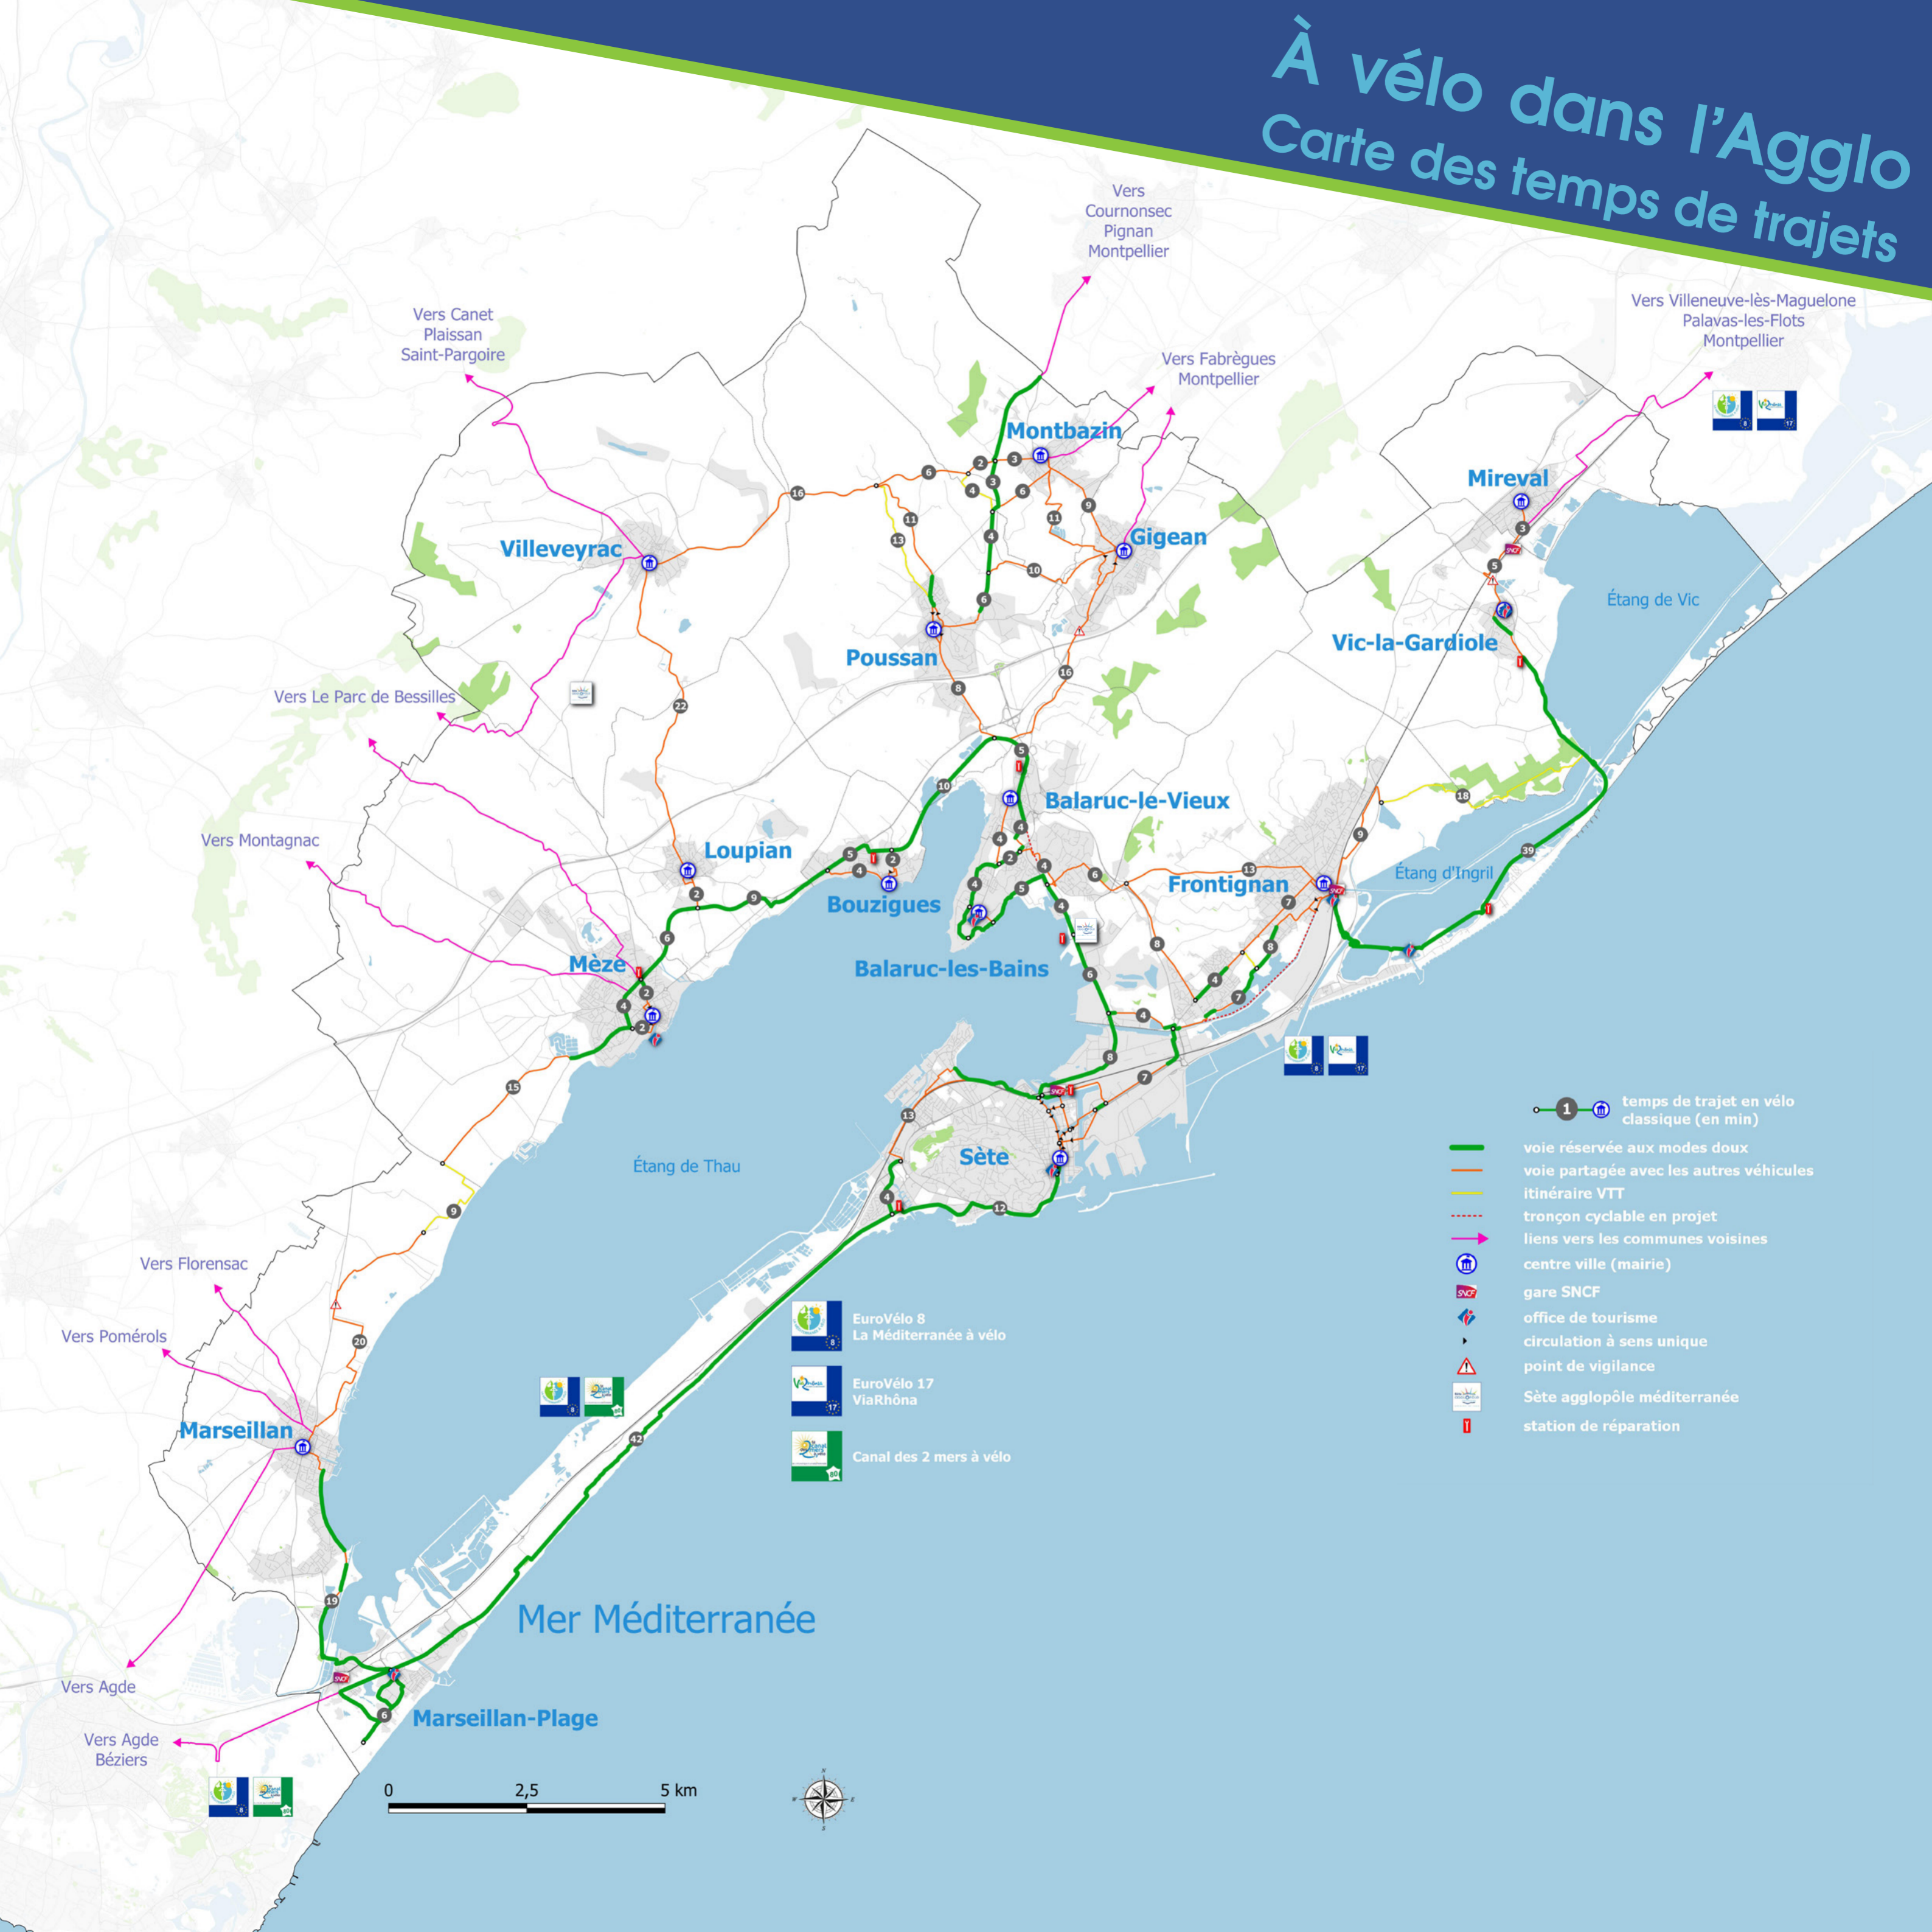

À vélo dans l'Agglo

Carte des temps de trajets

- temps de trajet en vélo classique (en min)
- voie réservée aux modes doux
- voie partagée avec les autres véhicules
- itinéraire VTT
- tronçon cyclable en projet
- liens vers les communes voisines
- centre ville (mairie)
- gare SNCF
- office de tourisme
- circulation à sens unique
- point de vigilance
- Sète agglomération méditerranéenne
- station de réparation

- EuroVélo 8
La Méditerranée à vélo
- EuroVelo 17
ViaRhôna
- Canal des 2 mers à vélo

0 2,5 5 km

Mer Méditerranée