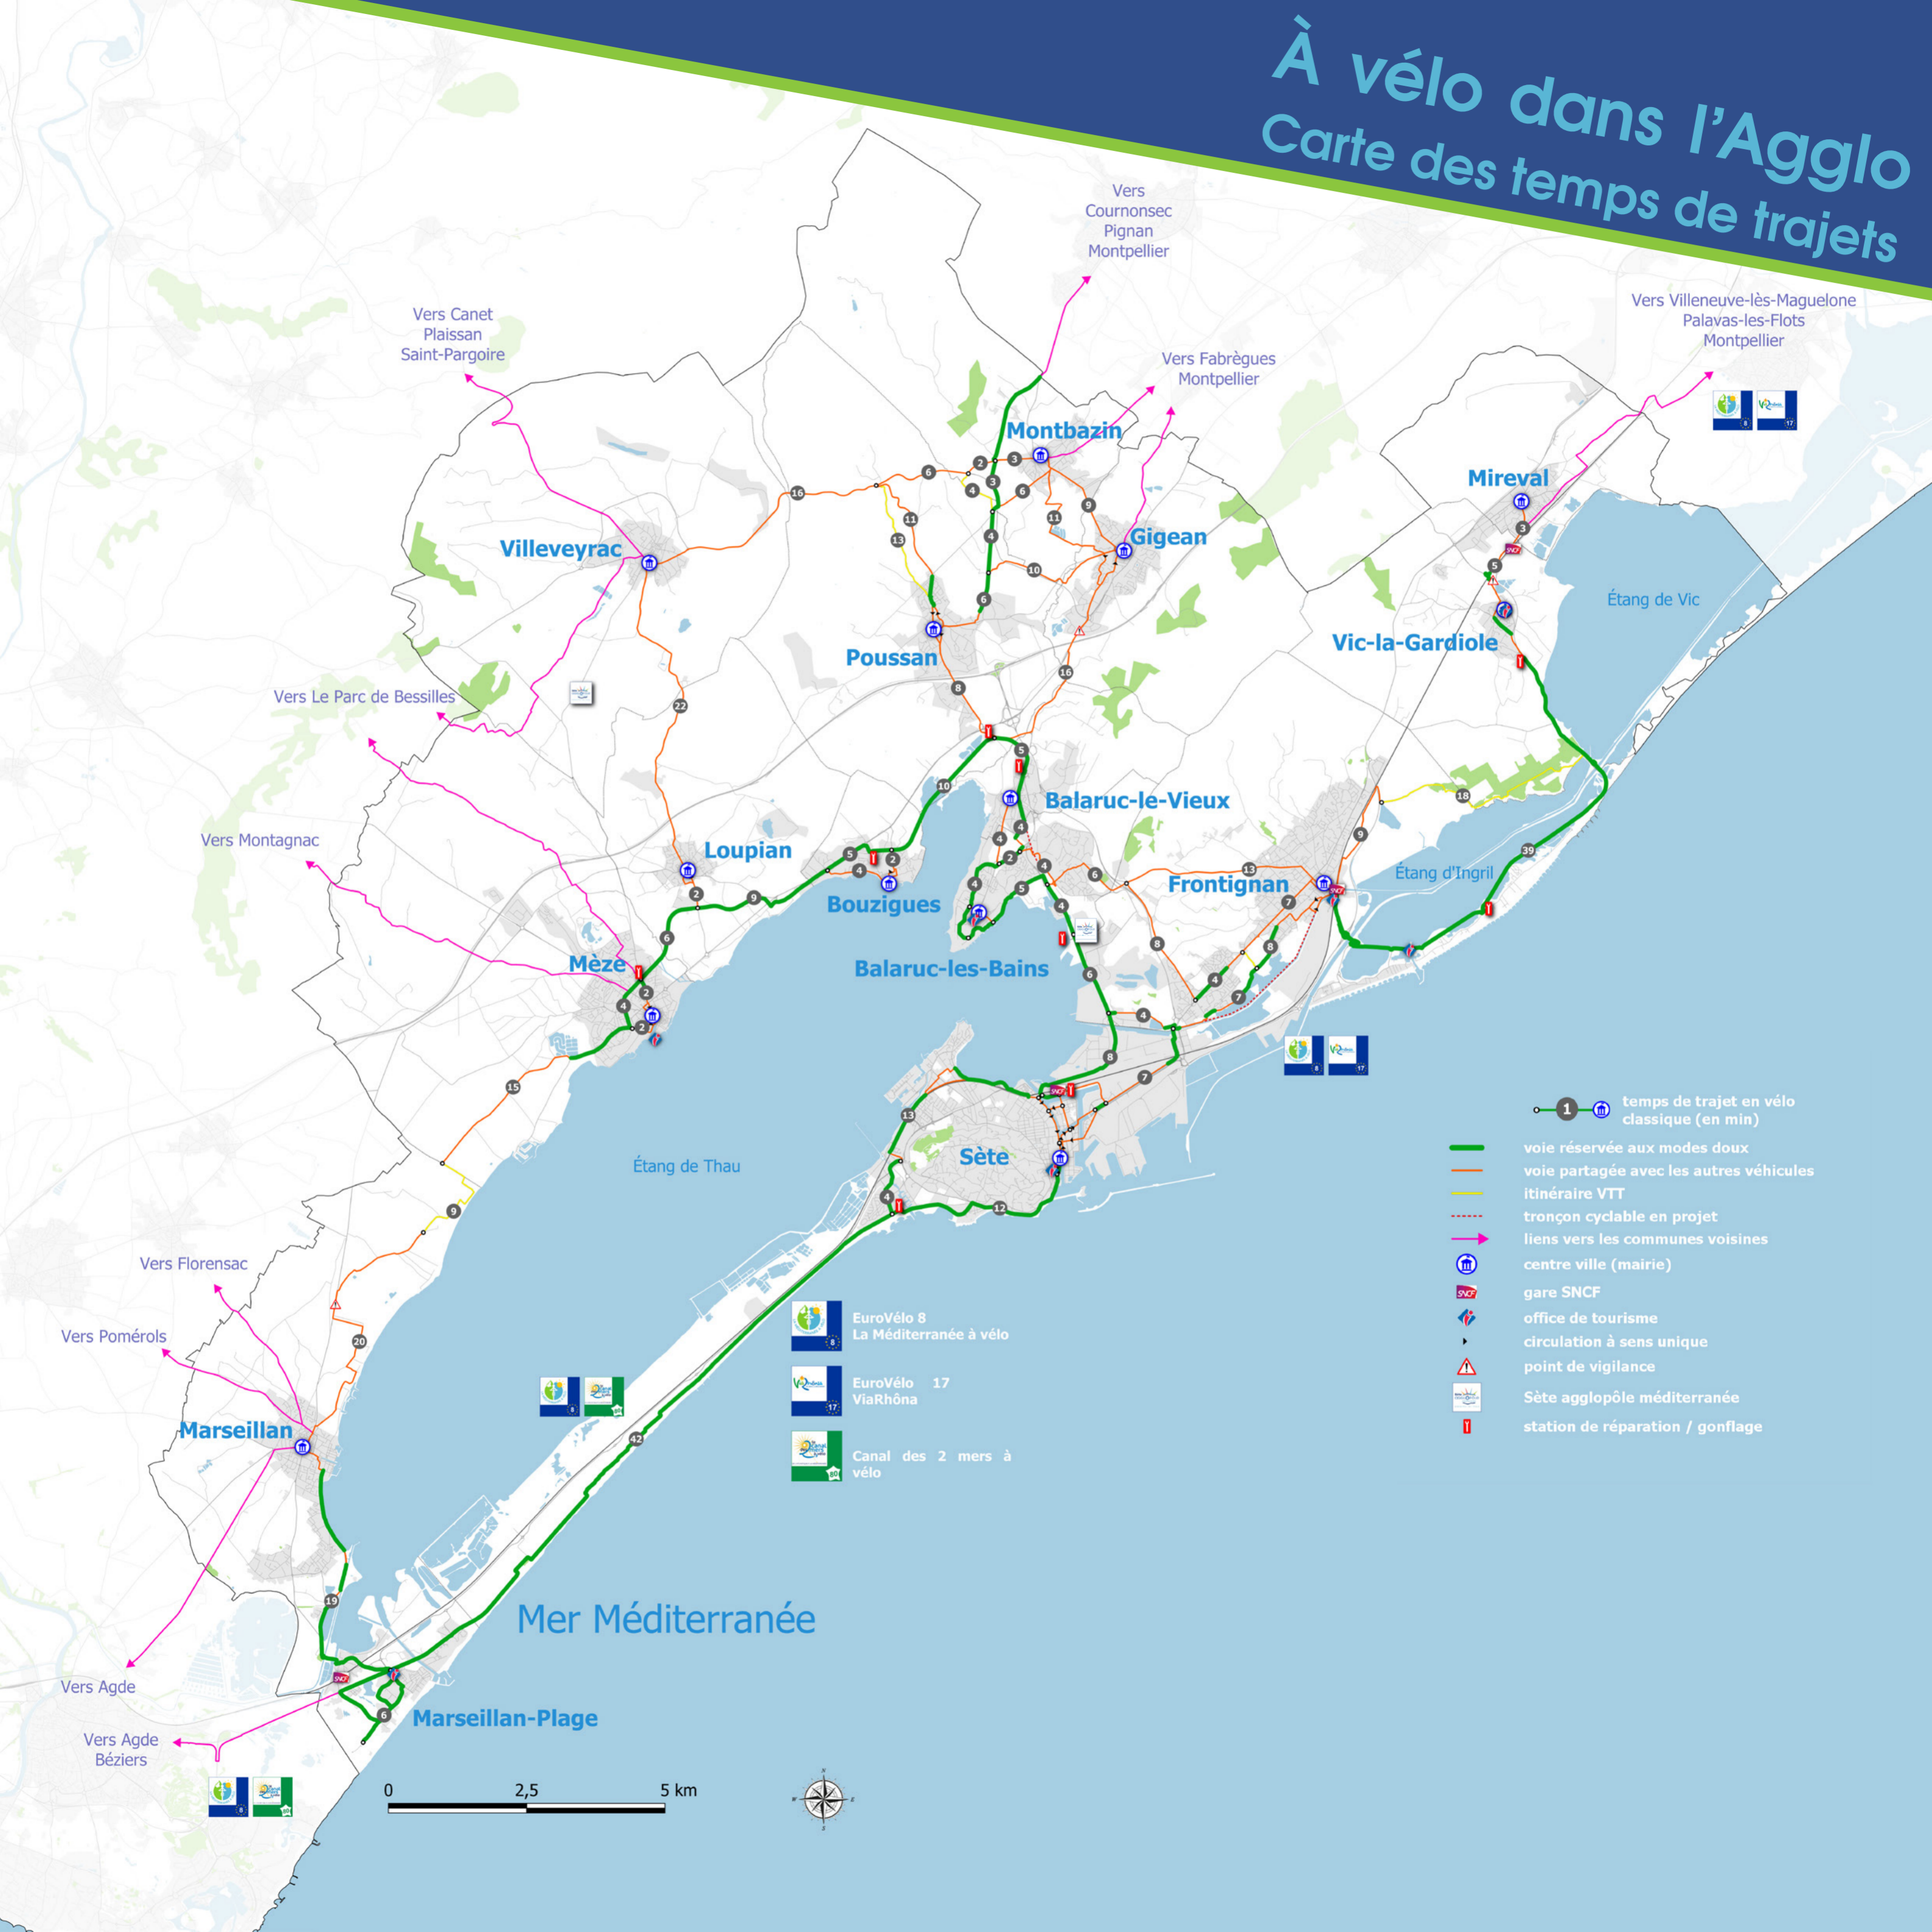

# À vélo dans l'Agglo

## Carte des temps de trajets

- temps de trajet en vélo classique (en min)
- voie réservée aux modes doux
- voie partagée avec les autres véhicules
- itinéraire VTT
- tronçon cyclable en projet
- liens vers les communes voisines
- centre ville (mairie)
- gare SNCF
- office de tourisme
- circulation à sens unique
- point de vigilance
- Sète agglomération méditerranéenne
- station de réparation / gonflage

- EuroVélo 8  
La Méditerranée à vélo
- EuroVelo 17  
ViaRhôna
- Canal des 2 mers à vélo