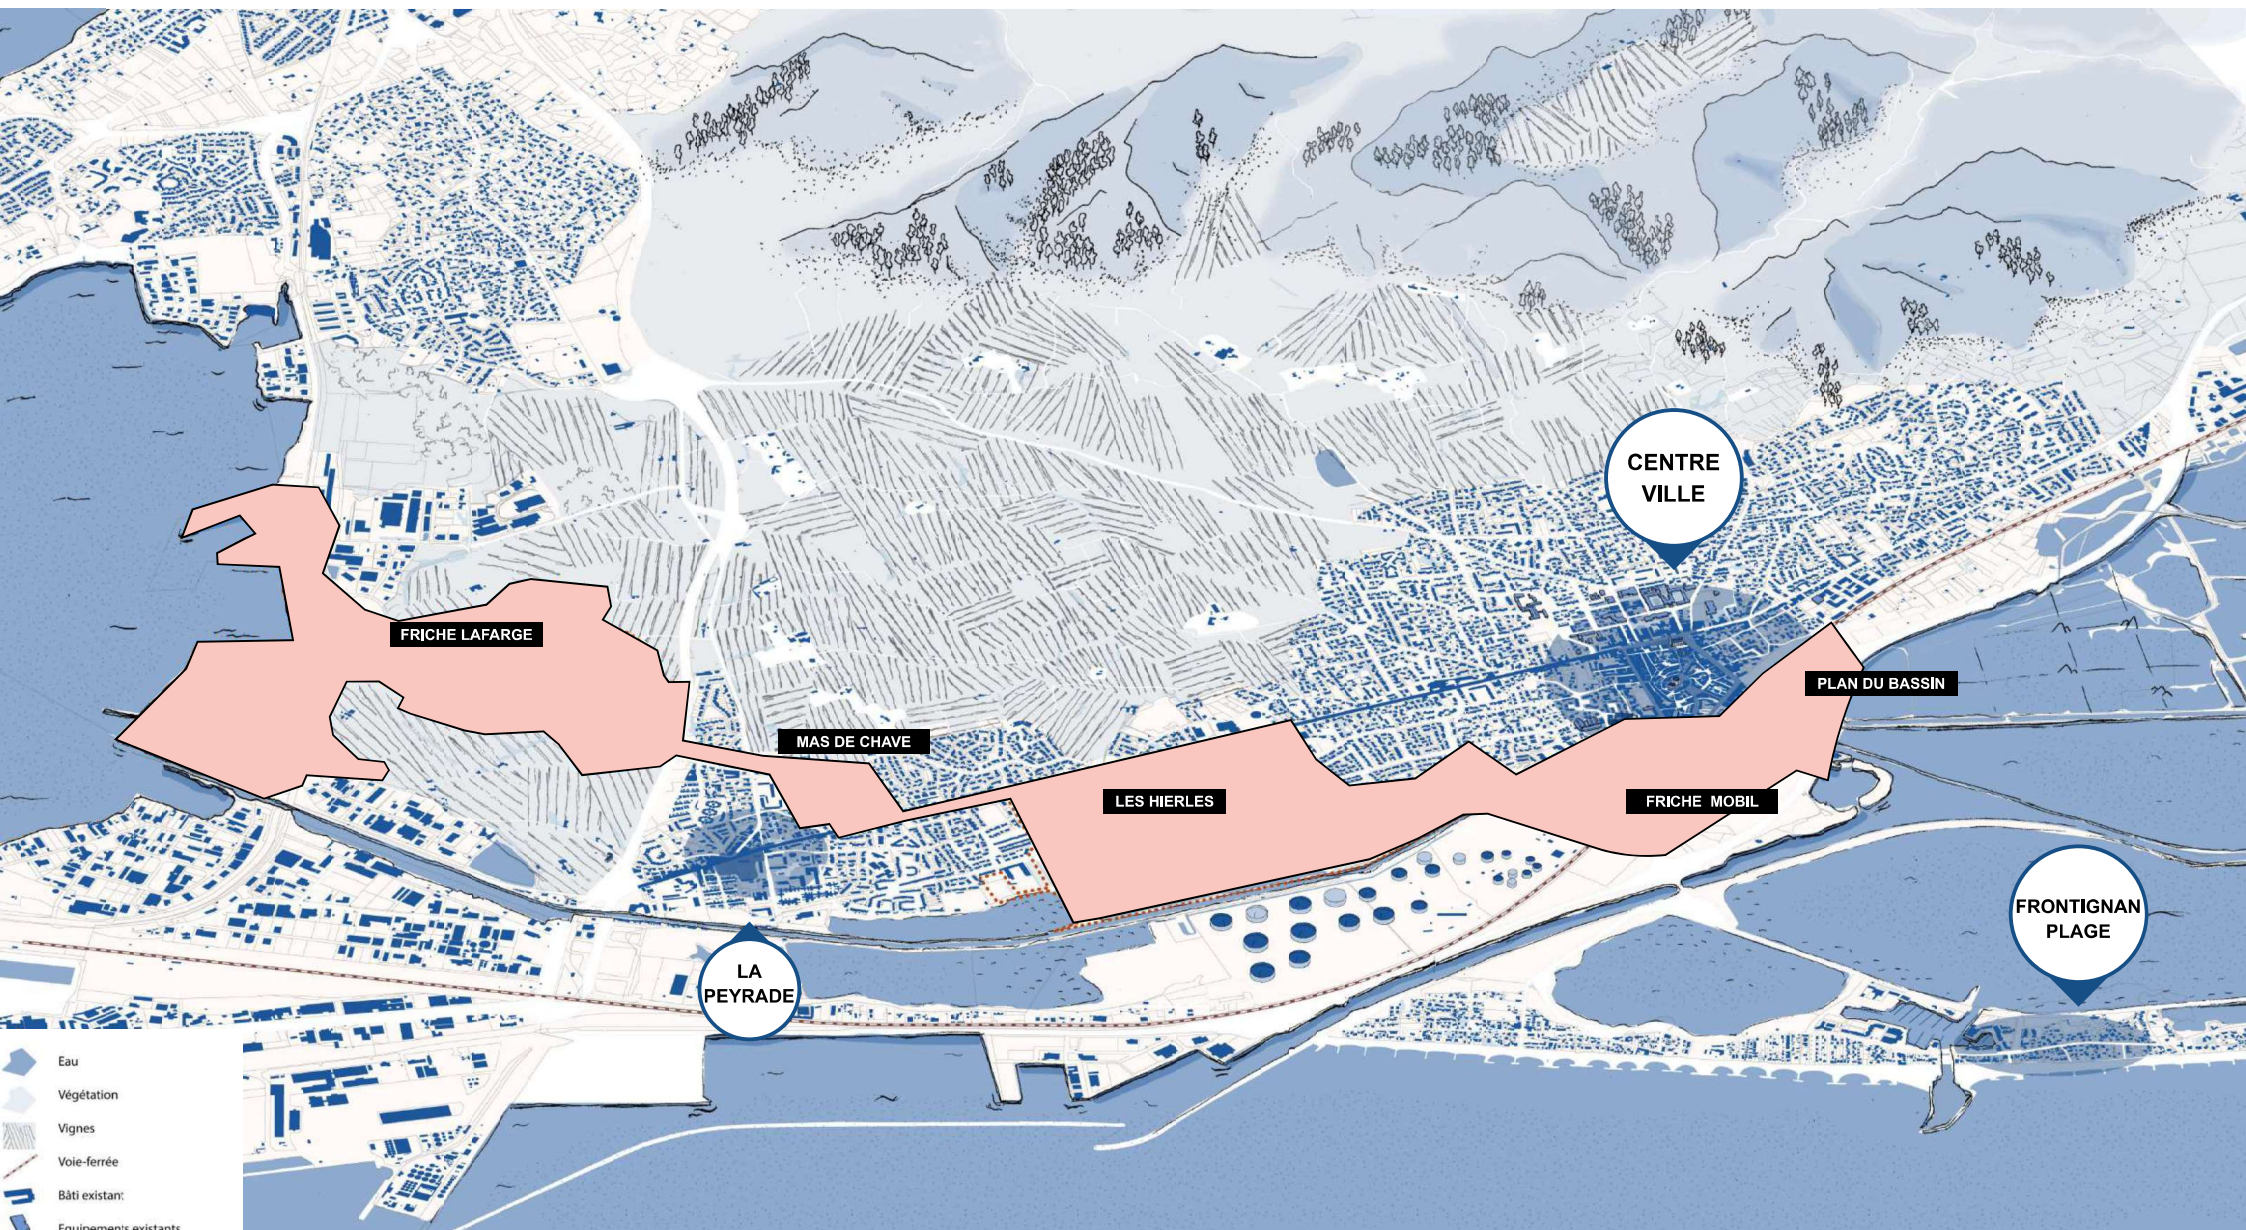

LA MUTATION DE LA FRANGE SUD DE FRONTIGNAN

PÉRIMÈTRE DU SCHÉMA DIRECTEUR

- Eau
- Végétation
- Vignes
- Voie-fermée
- Bâti existant:
- Equipements existants
- Bâti remarquable existant
- PÉRIMÈTRE DE PROJET