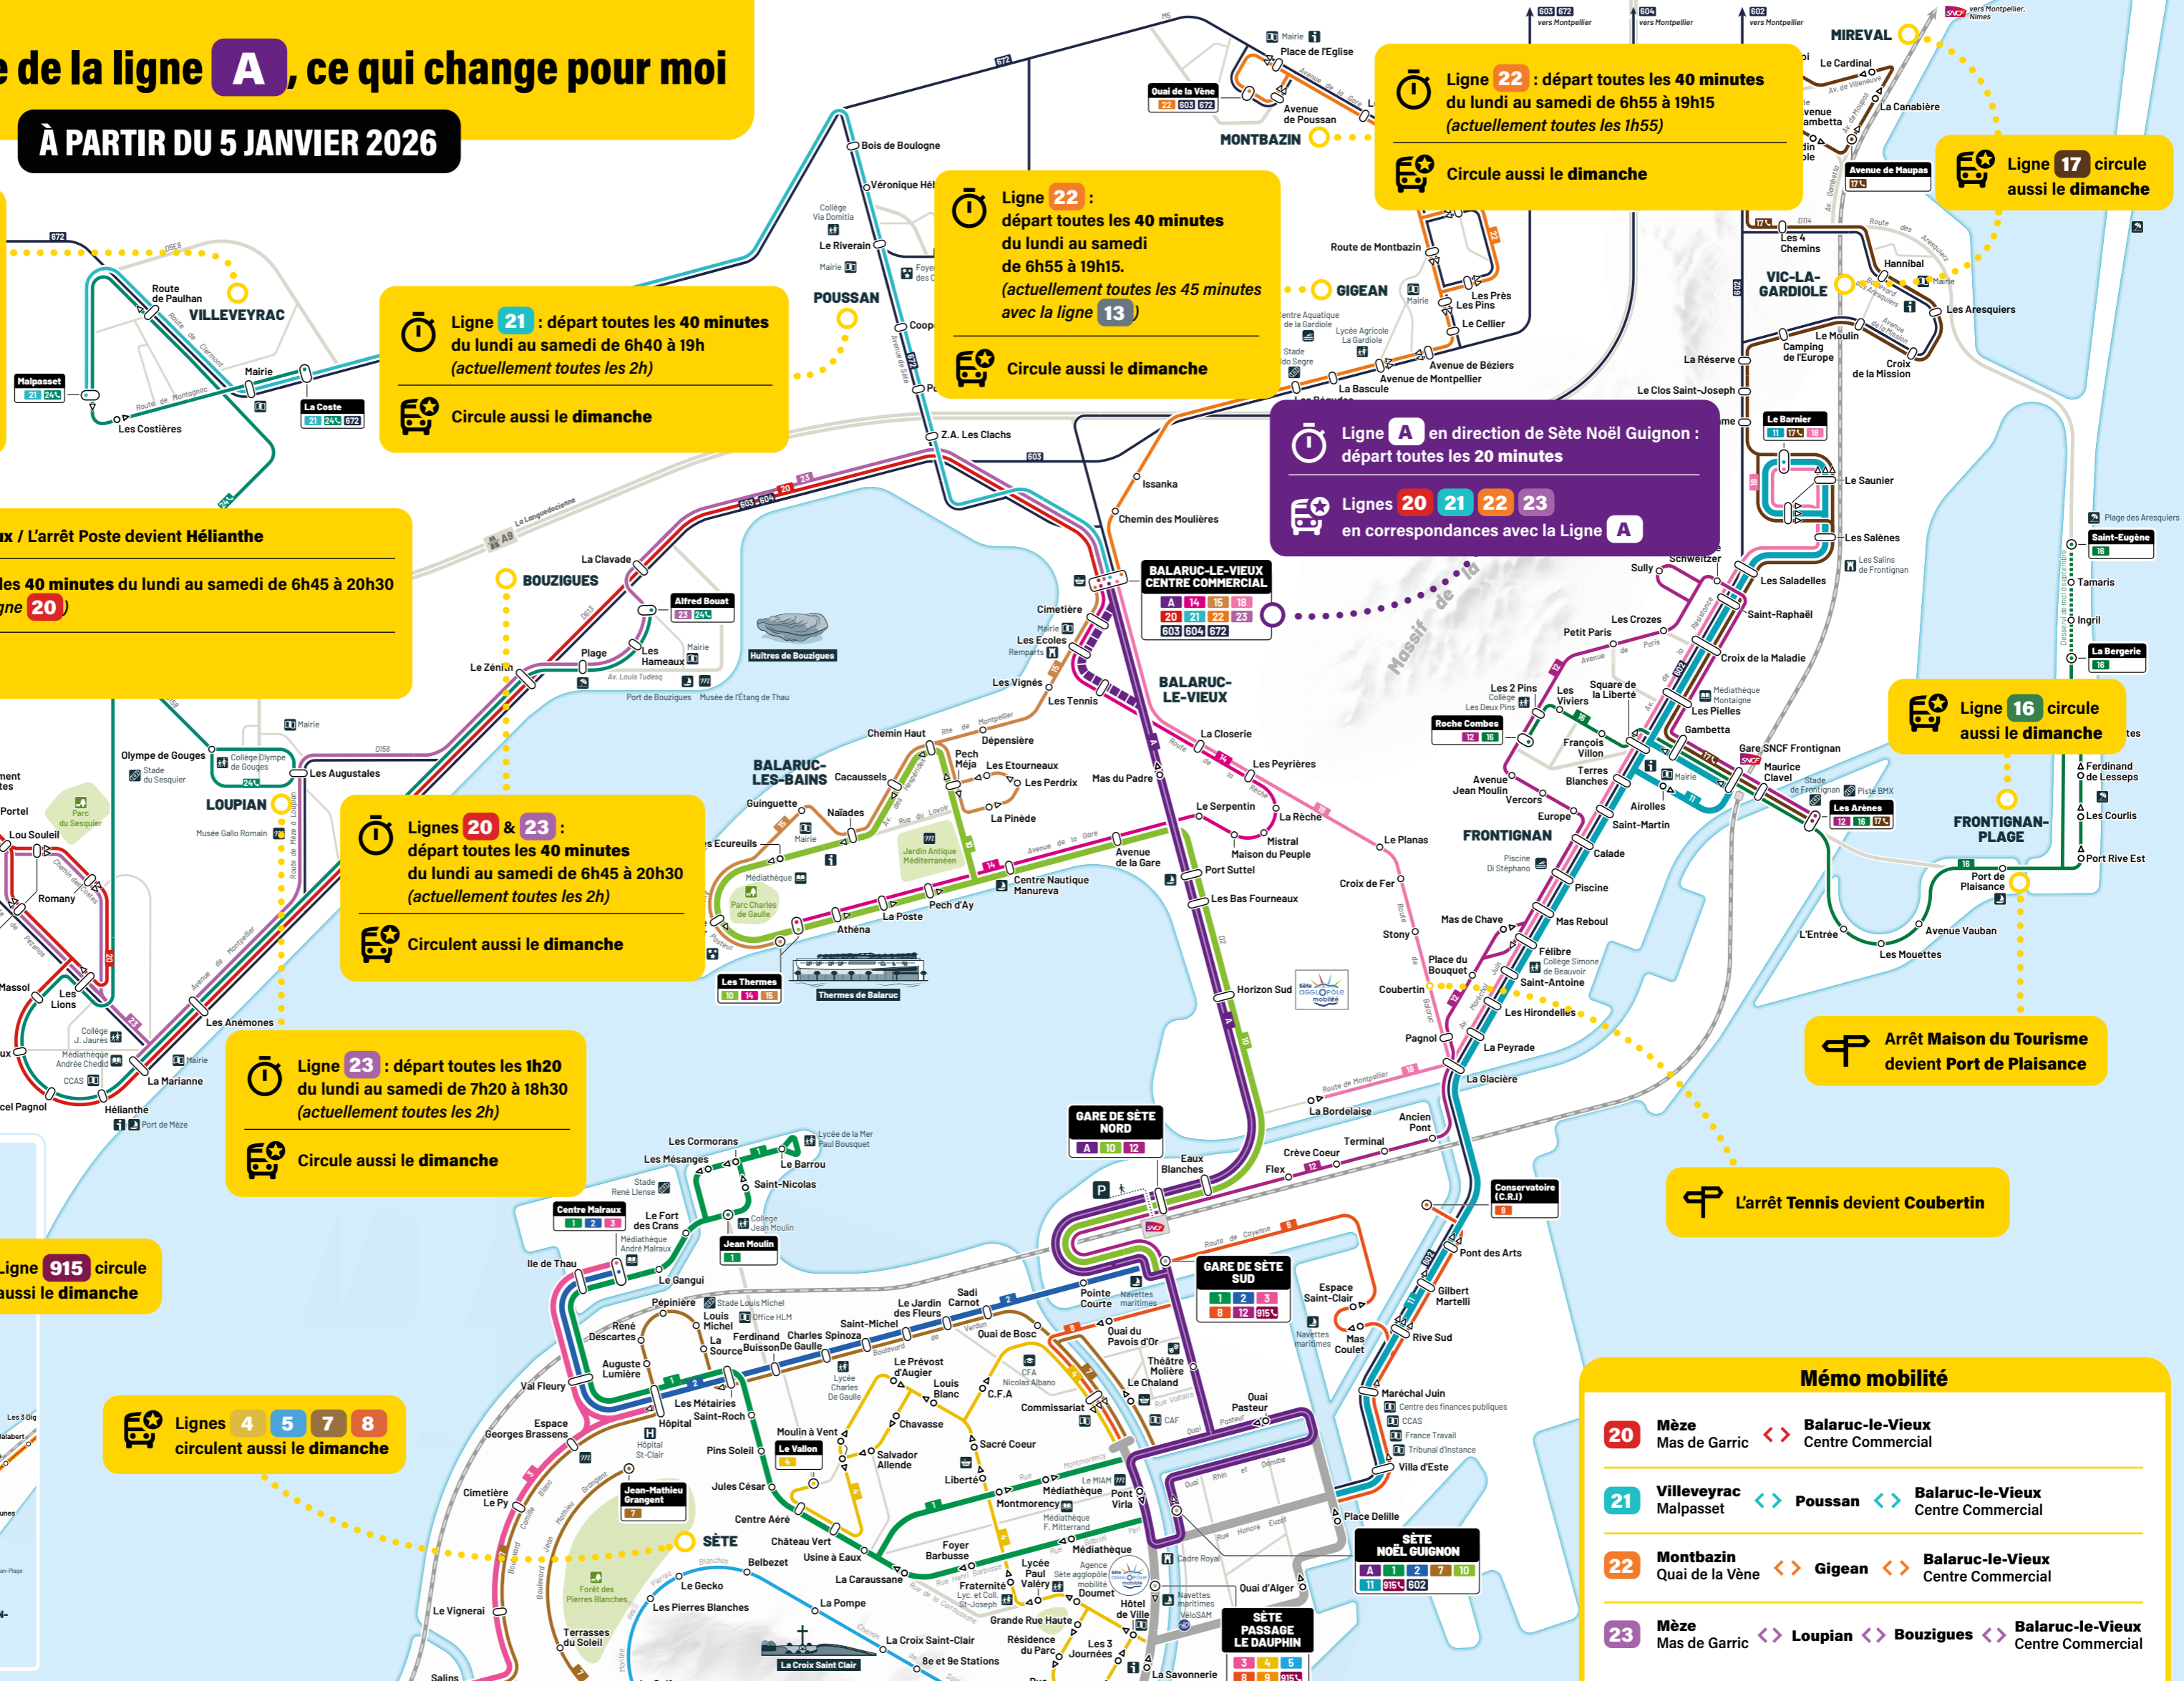

Circulent aussi le dimanche

Ligne 21 : départ toutes les 40 minutes du lundi au samedi de 6h40 à 19h (actuellement toutes les 2h)

Circule aussi le dimanche

Ligne 22 : départ toutes les 40 minutes du lundi au samedi de 6h55 à 19h15 (actuellement toutes les 45 minutes avec la ligne 13)

Circule aussi le dimanche

Ligne 22 : départ toutes les 40 minutes du lundi au samedi de 6h55 à 19h15 (actuellement toutes les 1h55)

Circule aussi le dimanche

Ligne 17 circule aussi le dimanche

Ligne A en direction de Sète Noël Guignon : départ toutes les 20 minutes

Lignes 20 21 22 23 en correspondances avec la Ligne A

Lignes 20 & 23 : départ toutes les 40 minutes du lundi au samedi de 6h45 à 20h30 (actuellement toutes les 2h)

Circulent aussi le dimanche

Ligne 23 : départ toutes les 1h20 du lundi au samedi de 7h20 à 18h30 (actuellement toutes les 2h)

Circule aussi le dimanche

Ligne 16 circule aussi le dimanche

Arrêt Maison du Tourisme devient Port de Plaisance

L'arrêt Tennis devient Coubertin

Ligne 915 circule aussi le dimanche

Lignes 4 5 7 8 circulent aussi le dimanche