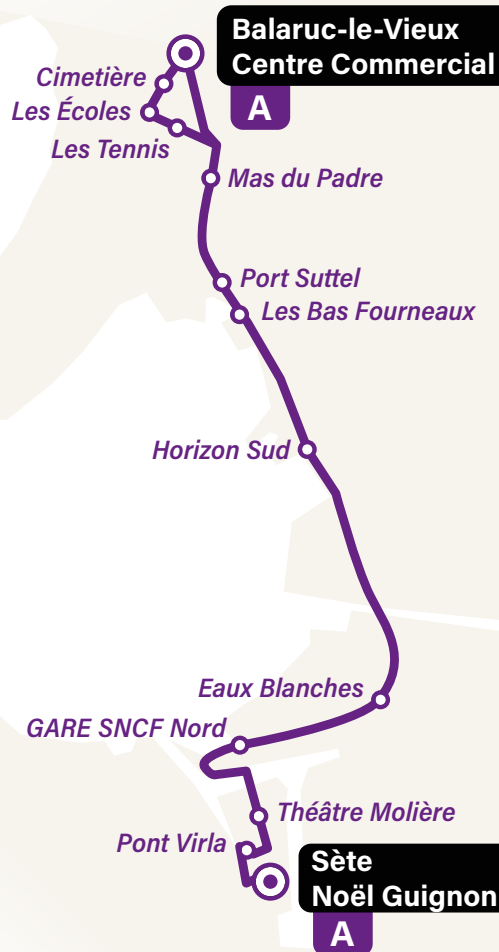

LIGNE
EXPRESS

A

B

C

D

Balaruc-le-Vieux
Centre Commercial

Sète
Noël Guignon

42 allers-retours / jour
du lundi au samedi

11 allers-retours
le dimanche

Dessert le nouveau
pôle d'échange nord
de la Gare de Sète

Toutes les 20 minutes, tous les jours, toute l'année
(sauf le 1^{er} janvier, 1^{er} mai et 25 décembre)

Mode BHNS (Bus à Haut Niveau de Service):
nouveaux bus électriques, design épuré, port USB